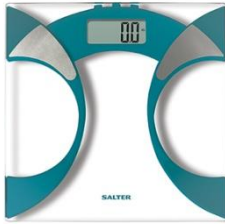

### **Votre impédancemètre coloré**

Salter est une marque de référence dans le pesage. Présent depuis plus de 250 ans, Salter se spécialise dans le pesage de cuisine et de la salle de bains. La qualité, la finition ainsi que la précision sont les maîtres mots de la marque. De plus, Salter est le seul à offrir 15 ANS DE GARANTIE.

Avec le pèse-personne Salter SA9141 TL3R, mesurez non seulement votre poids, mais apprenez en plus sur votre masse lipidique, votre eau corporelle ainsi que votre indicateur de masse corporelle (BMI – Body Mass Indicator)! Ce pèse-personne bénéficie d'une capacité maximum de 160 kg avec une précision de 100 gr. Sa plate-forme en verre comprend 2 points de contacts en inox pour une analyse précise. Suivez votre évolution personnelle grâce à sa mémoire pour quatre utilisateurs ! Bénéficiez également de 15 ans de garantie !

Caractéristiques :

- \* Capacité max. : 160 kg avec une précision de 100 g
- \* Technologie ultra fin: 6mm
- \* % Masse lipidique - % Eau corporelle
- \* Indicateur de masse corporelle (Body mass index - BMI)
- \* Mémoire 4 utilisateurs
- \* Livré avec 1 pile CR2032
- \* Couleur : turquoise
- \* Garantie: 15 ans