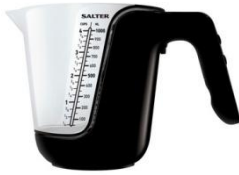

SA 1048 BKDR

Le pichet intelligent

Salter est une marque de référence dans le pesage. Présent depuis plus de 250 ans, Salter se spécialise dans le pesage de cuisine et de la salle de bains. La qualité, la finition ainsi que la précision sont les maîtres mots de la marque. De plus, Salter est le seul à offrir 15 ANS DE GARANTIE.

La Salter SA 1048 BKDR offre une mesure graduée sur le pichet ainsi qu'un affichage de type digital sur le haut de la poignée, ce qui vous facilitera sa lecture. Dotée d'une capacité de 3 kg avec une précision de 1 gr, elle est idéale pour un pesage clair et précis de vos aliments. La fonction Tare de la Salter SA1048 BKDR est idéale pour ajouter tour à tour vos ingrédients dans un seul pichet tout en mesurant avec précision la quantité de chaque composant. En plus de s'éteindre automatiquement la balance bénéficie d'un bol verseur entièrement détachable pour faciliter son nettoyage. Avec Salter, bénéficiez de 15 ans de garantie !

Caractéristiques :

- * Capacité max. : 3 kg avec précision de 1 g
- * Mesure graduée sur le pichet et affichage digital sur le haut de la poignée
- * Bol verseur détachable, facile à nettoyer (lave-vaisselle)
- * Ecran LCD facile à lire sur le manche
- * Mesure automatique double: liquide et volume
- * Fonction TARE - remise à zéro
- * S'éteint automatiquement après usage
- * Couleur : noir
- * Livré avec 1 pile CR2032
- * Garantie : 15 ans